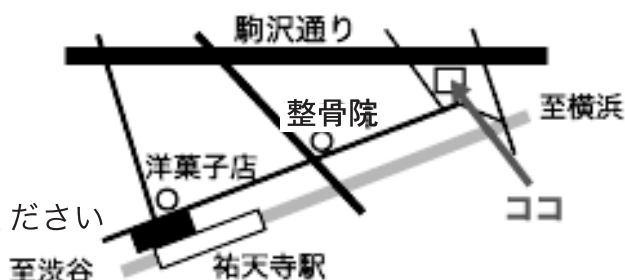

合唱：ラウダーテ・ドミヌム合唱団

曲目：

■第1部

1. 管弦楽組曲 第1番より序曲
2. カンタータ42番より シンフォニア
3. 管弦楽組曲 第2番全曲

■第2部

1. カンタータ156番
2. ヨハネ受難曲から  
第11曲  
(カンタータ106番ソナティナ)
- 第26曲、第39曲、40曲 (終曲)

お問い合わせ：

電話：080-4653-7980